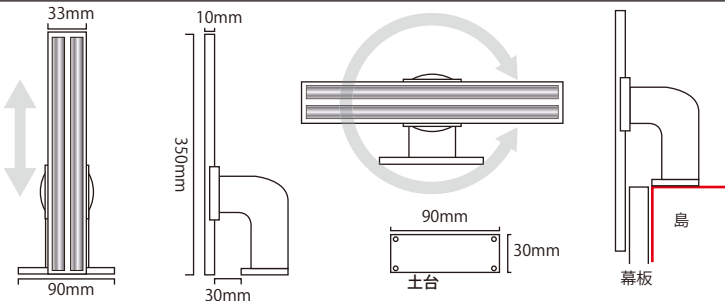

POP Slider

ポップスライダー

島上も幕板もこれ1本で。

上下スライドと 360°回転
7段階調整で幕板へ、島上へ、最大 620mm のアレンジ
いつでも POP の位置が変えられます。

Color

Size H 350mm

伸縮最大時 380mm 伸縮最小時 -240mm W 90mm D 70mm

土台部分 W 90mm D 30mm

対応メディアサイズ 各種キャッチ類との組み合わせで

小型～大型のプレート

本体サイズ

360° 回転するから
横にして使う事も出来ます。

幕板の厚みをご確認ください。
設置する際、幕板にあたらぬ様に
取付けてください。

推奨アイテム

全てマグネットで行き付けるシリーズです。組み合わせでお使いください。

Mag
Plate

マグプレート・マグフラッグ・ゴーゴーキャッチを併用し、効果的に取り付け！

取付方法 付属ビスにて島上部分に土台を固定。
付属品 本体固定用ビス4本
注意事項 設置の際は幕板とスライドするバーがあたらぬ位置に設置して下さい。
スライドバーを横にして使用する場合はキャッチの位置はできるだけ
中央部分に取り付ける事を推奨します。

横での使用例

縦での使用例